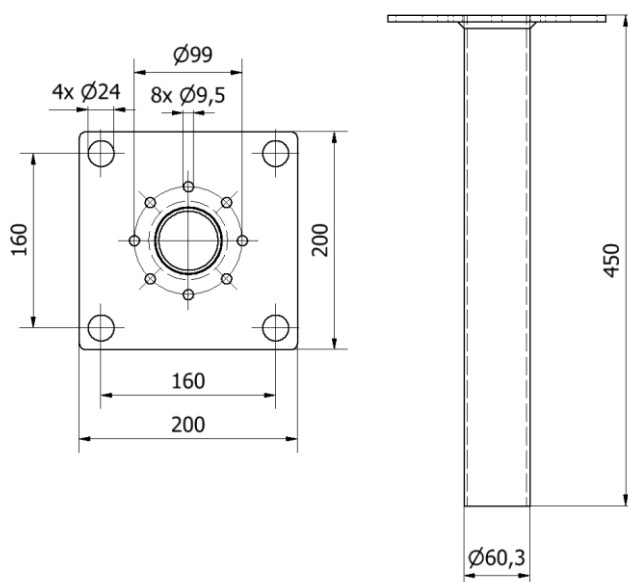

Markfäste GP60 – 160 Combo

next  green

Montage- och installationstillbehör
Fundament & Markfästen
Next Green Markfäste Combo 160

Modell

E Nummer
27 000 69

Benämning
Markfäste Combo 160

FUNKTIONER GP-FUNDAMENT

- Hålbild CC-160mm. Passar olika fabrikat av laddstolpar
- För instick i 60mm fundament
- Robust konstruktion i galvaniserat stål

Tekniska specifikationer

Material Galvaniserat stål

Dimensioner

Vikt 3.5 kg
Höjd 450 mm
Bredd 200 mm
Djup 200 mm

Next Green - Markfäste är framtagna för att passa 60mm fundament. Markfäste Combo 160 har CC-mått 160 mm och passar som adapter till laddstolpar med CC-160 mm fotplatta.

Tillbehör

Fundament för 60mm insticksrör

Artikelnummer 24120002
Benämning Fundament GP60

Stolprör Ø 60mm

Artikelnummer 24190020
24190021
24190022
Benämning Stolprör 1500 mm
Stolprör 2500 mm
Stolprör 2850mm

next  green

Next Green AB
Brudtallsvägen 14
792 32 MORA