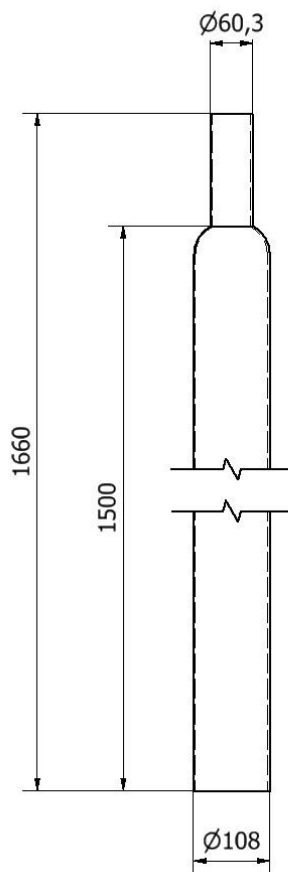

Laddboxstolpe

Montage- och installationstillbehör
Stolprör
Next Green – Laddboxstolpe Avtrappad 108 – 60

Modell

E-Nummer:
27 000 22

Benämning
Next Green Laddboxstolpe
Avtrappad 108 – 60

Tekniska specifikationer

Material Stål
Form Avtrappad
Kulör Galvaniserad
Infästning Instick

Dimensioner
Vikt 12 kg
Längd 1660 mm

Basdiameter 108 mm
Toppdiameter 60 mm
Instick i fundament 500 mm

Next Green – Laddboxstolpe Avtrappad 108 – 60 är en kraftig stålstolpe med basdiameter på 108 mm och rotanpassad för ett insticksfundament. Passar utmärkt till Next Green Fundament GP108 och Next Green laddboxhållare Polebox.

Ger ett gediget och robust intryck oavsett laddbox och är särskilt lämplig vid tyngre laddboxar eller laddboxhållare.

Kan pulverlackeras i valfri RAL-kulör.

FUNKTIONER LADDBOXSTOLPE

- Medger extra kraftfull och stabil installation av laddboxar
- Instick i 108 mm fundament
- 60 mm topprör
- Galvaniserad
- Kan levereras pulverlackerad i valfri kulör. Kontakta Next Green för mer information

Tillbehör

Fundament GP108 beställs på separat artikelnummer

Artikelnummer
24120001

Benämning
Fundament GP108