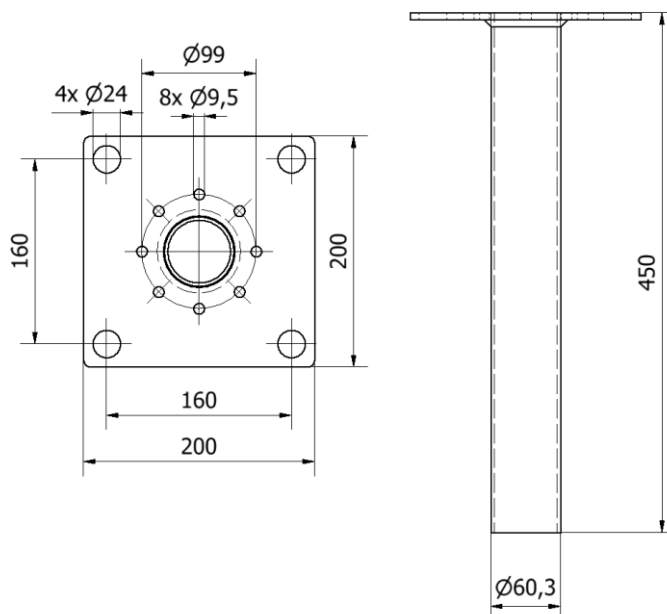

Markfäste GP60 - 160 Combo

next  green

Montage- och installationstillbehör
Fundament & Markfästen
Next Green Markfäste GP60-160 Combo

Modell

E Nummer:
27 000 69

Benämning
Markfäste Combo 160

FUNKTIONER MARKFÄSTE GP60-160 COMBO

- Hålbild CC-160mm. Passar olika fabrikat av laddstolpar
- För instick i 60mm fundament
- Robust konstruktion i galvaniserat stål

Tekniska specifikationer

Material Galvaniserat stål

Dimensioner

Vikt 3.5 kg
Höjd 450 mm
Bredd 200 mm
Djup 200 mm

Next Green - Markfäste är framtagna för att passa 60mm fundament. Markfäste Combo 160 har CC-mått 160 mm och passar som adapter till laddstolpar med CC-160 mm fotplatta.

Tillbehör

Fundament för 60mm insticksrör