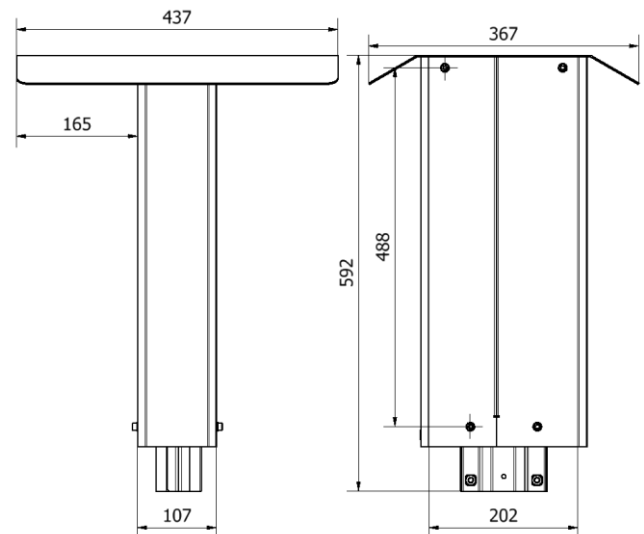

Polebox 205 ED

next  green

Montage- och installationstillbehör
Laddboxhållare
Next Green - Polebox 205 ED

Modell

E Nummer:
27 001 77

Benämning
Laddboxhållare Polebox 205 ED

FUNKTIONER POLEBOX 205 ED

- Speciellt designad för dubbelmontage av två stycken Ensto One
- För montage på stolprör Robust konstruktion i stålplåt
- En stor del av installationen kan förberedas inomhus
- Spridningsplint för enkel vidarekoppling av servisen
- Förberedd för montering av en jordfelsbrytare, 3G/4G-router
- Pulverlackerad, kan levereras i olika kulörer. Kontakta Next Green för mer information.

Tekniska specifikationer

Material
Kulör Stål, höghållfast stål, pulverlackerad
Grafitgrå

Dimensioner

Vikt 9 kg
Höjd 592 mm
Bredd 367 mm
Djup 437 mm
Monteringsyta 205 mm

Dimensioner förpackning

Vikt 9 kg
Höjd 600 mm
Bredd 400 mm
Djup 450 mm