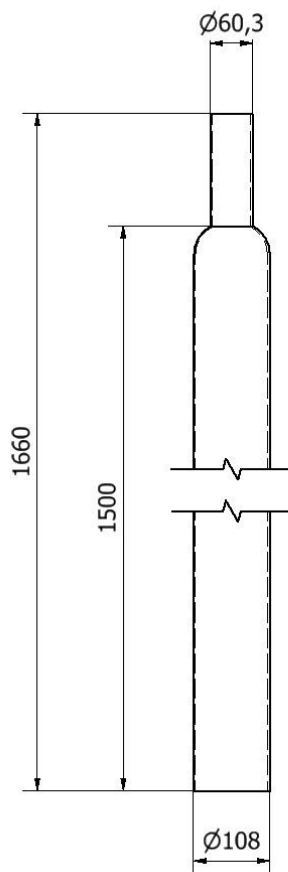

Laddboxstolpe

next  green

Montage- och installationsprodukter
Stolprör
NEXT GREEN - LADDBOXSTOLPE AVTRAPPAD 108-60

Modell

E-Nummer:
27 000 22

Benämning:
Next Green Laddboxstolpe
Avtrappad 108 - 60

FUNKTIONER LADDBOXSTOLPE

Tekniska specifikationer

Material	Stål
Form	Avtrappad
Kulör	Galvaniserad
Infästning	Instick

Dimensioner	
Vikt	12 kg
Längd	1660 mm

Basdiameter	108 mm
Toppdiameter	60 mm
Instick i fundament	500 mm

Next Green - Laddboxstolpe Avtrappad 108 - 60 är en kraftig stålstolpe med basdiameter på \varnothing 108 mm och rotanpassad för ett insticksfundament. Passar utmärkt till Next Green Fundament GP108 och Next Green laddboxhållare Polebox.