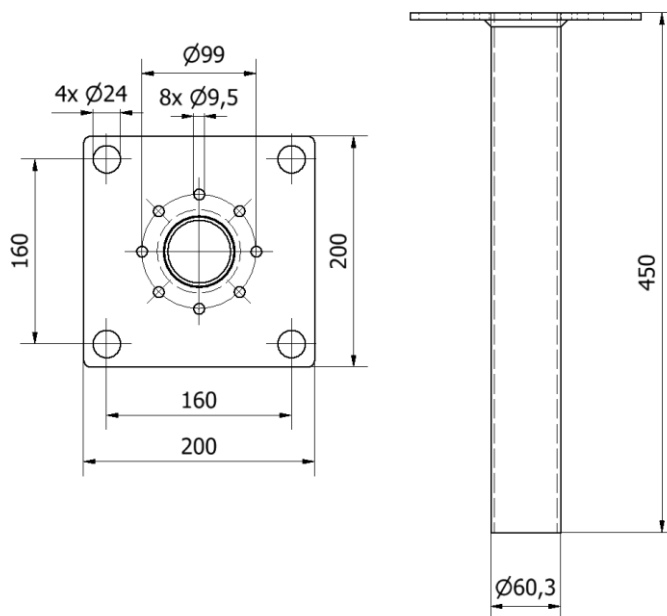

## Modell

E Nummer:  
27 000 69

Benämning:  
Markfäste Combo 160

## FUNKTIONER MARKFÄSTE GP60-160 COMBO

- Hålbild CC-160 mm. Passar olika fabrikat av laddstolpar
- För instick i Ø 60 mm fundament
- Robust konstruktion i galvaniserat stål

### Dimensioner

Vikt 3.5 kg  
Höjd 450 mm  
Bredd 200 mm  
Djup 200 mm

Next Green - Markfäste är framtagna för att passa 60mm fundament. Markfäste Combo 160 har CC-mått 160 mm och passar som adapter till laddstolpar med CC-160 mm fotplatta.