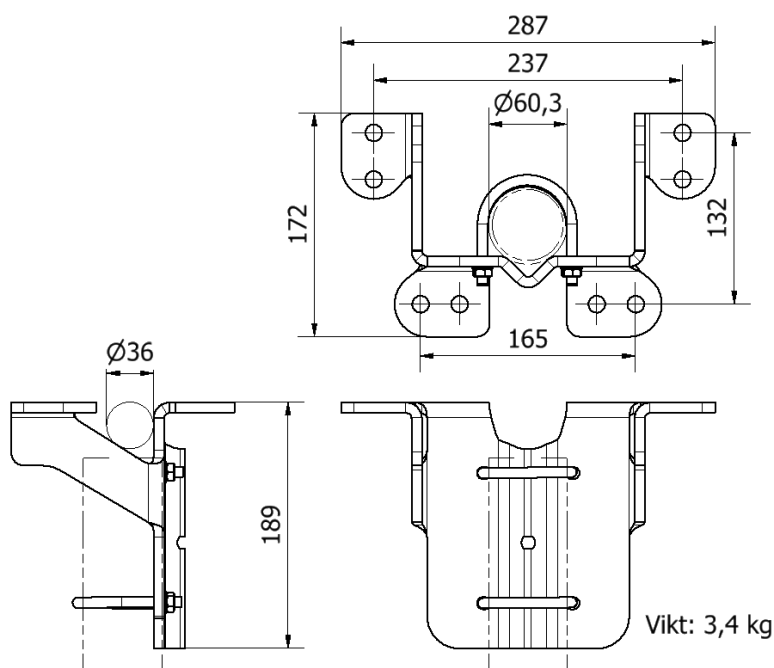

Tak- och golvfäste HD 60

next  green

Montage- och installationsprodukter
NEXT GREEN - TAK- OCH GOLVFÄSTE HD 60

Modell

E Nummer:
27 001 76

Benämning:
Tak- och golvfäste HD 60

Funktioner Tak- och golvfäste HD 60

- Hålbild för montage i tak eller golv
- Möjlighet för kabelgenomgång 360°
- Passar valfri längd av Ø 60 mm stolprör
- Hål för säkerhetsbult
- Robust konstruktion i galvaniserat stål

Exempelbild. Montage i tak.

Exempelbild. Montage i golv.

Tekniska specifikationer

Material Galvaniserat stål - SS-EN ISO 1461.

Dimensioner

Vikt 3,4 kg
Höjd 189 mm
Bredd 287 mm
Djup 172 mm

Next Green - Tak- och golvfäste HD 60 är framtaget för att montera ett Ø 60 mm stolprör för vidare montage av laddbox från tak eller golv exempelvis i parkeringsgarage. Tak- och golvfästet möjliggör för kabelgenomföring 360°. Fästet levereras med U-bultar för montage av Ø 60 mm rör i valfri längd. Fästes med expander eller skruv och plugg, ingår ej. Stolprör ingår ej.

Tillbehör

Stolprör Ø 60 mm

E-nr/artikelnummer	Benämning
27 003 76	Stolprör 500 mm
27 003 75	Stolprör 750 mm
27 003 74	Stolprör 1000 mm
27 001 81	Stolprör 1200 mm
27 000 28	Stolprör 1500 mm
24190021	Stolprör 2500 mm
24190022	Stolprör 2850 mm