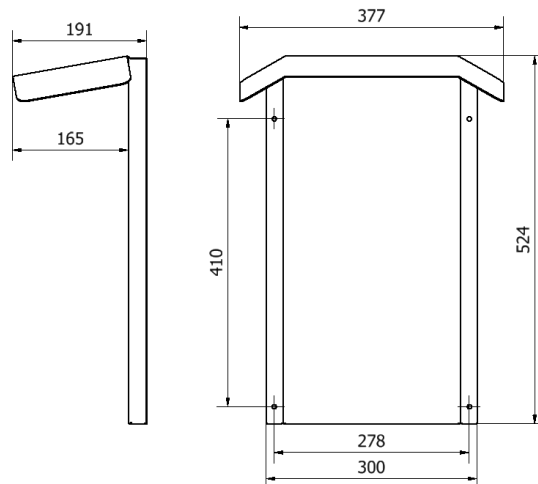

Wallplate

next  green

Montage- och installationsprodukter
Väggfäste
NEXT GREEN - WALLPLATE

Modell

E-Nummer:
24 803 68
S-No:
34 079 02

Benämning:
Väggfäste - Wallplate

FUNKTIONER WALLPLATE

- För väggmontage av laddbox
- Underlättar montering på ojämna fasader
- Skyddar laddbox och fasad
- Kablage kan dras bakom Wallplate
- Pulverlackerad, kan levereras i olika kulörer. Kontakta Next Green för mer information

Tekniska specifikationer

Material
Kulör

Stålplåt, Pulverlackerad
Grafitgrå

Dimensioner

Vikt 3 kg
Höjd 524 mm
Bredd 377 mm
Djup 191 mm

Dimensioner förpackning

Vikt 3 kg
Höjd 550 mm
Bredd 380 mm
Djup 200 mm

Next Green - Wallplate är ett universellt väggfäste för laddboxar.

Wallplate ger en stabil plan monteringsyta även på ojämna fasader och minimerar spänningar som annars kan skapas i bakstycket på laddboxen. Wallplate är designat för att möjliggöra montage av olika laddboxmodeller av olika storlekar. Det integrerade taket skyddar mot nederbörd. Wallplate skapar en gedigen installation av laddboxen. Hålbild för respektive laddbox borraras direkt i fästet vid montage.