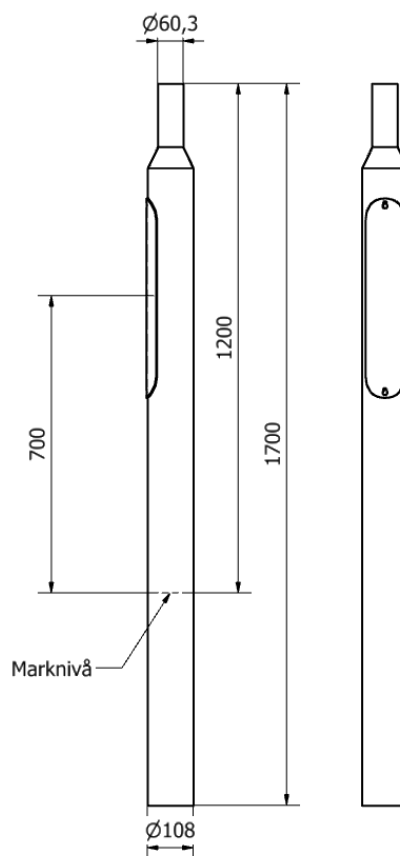

Laddboxstolpe

next  green

Montage- och installationsprodukter
Stolprör
NEXT GREEN - LADDBOXSTOLPE AVTRAPPAD 108-60 med lucka

Modell

E-Nummer:
27 003 93

Benämning:
Next Green Laddboxstolpe
Avtrappad 108 - 60

FUNKTIONER LADDBOXSTOLPE

- Medger extra kraftfull och stabil installation av laddboxar
- Med lucka
- Instick i Ø 108 mm fundament
- Ø 60 mm topprör
- Galvaniserad
- Kan levereras pulverlackerad i valfri kulör. Kontakta Next Green för mer information

Tekniska specifikationer

Material	Stål
Form	Avtrappad
Kulör	Galvaniserad
Infästning	Instick

Dimensioner	
Vikt	12 kg
Längd	1700 mm

Basdiameter	108 mm
Toppdiameter	60 mm
Instick i fundament	500 mm

Next Green - Laddboxstolpe Avtrappad 108 - 60 med lucka är en kraftig stålstolpe med basdiameter på Ø 108 mm och rotanpassad för ett insticksfundament. Passar utmärkt till Next Green Fundament GP108 och Next Green laddboxhållare Polebox.