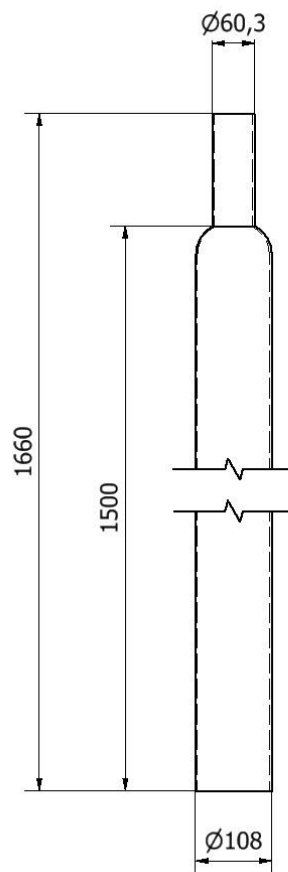

Laddboxstolpe

next  green

Montage- och installationsprodukter
Stolprör
NEXT GREEN - LADDBOXSTOLPE AVTRAPPAD 108-60 utan lucka

Modell

E-Nummer:
27 000 22

Benämning:
Next Green Laddboxstolpe
Avtrappad 108 - 60

FUNKTIONER LADDBOXSTOLPE

- Medger extra kraftfull och stabil installation av laddboxar
- Utan lucka
- Instick i Ø 108 mm fundament
- Ø 60 mm topprör
- Galvaniserad
- Kan levereras pulverlackerad i valfri kulör. Kontakta Next Green för mer information

Tekniska specifikationer

Material	Stål
Form	Avtrappad
Kulör	Galvaniserad
Infästning	Instick

Dimensioner	
Vikt	12 kg
Längd	1660 mm

Basdiameter	108 mm
Toppdiameter	60 mm
Instick i fundament	500 mm

Next Green - Laddboxstolpe Avtrappad 108 - 60 utan lucka är en kraftig stålstolpe med basdiameter på Ø 108 mm och rotanpassad för ett insticksfundament. Passar utmärkt till Next Green Fundament GP108 och Next Green laddboxhållare Polebox.