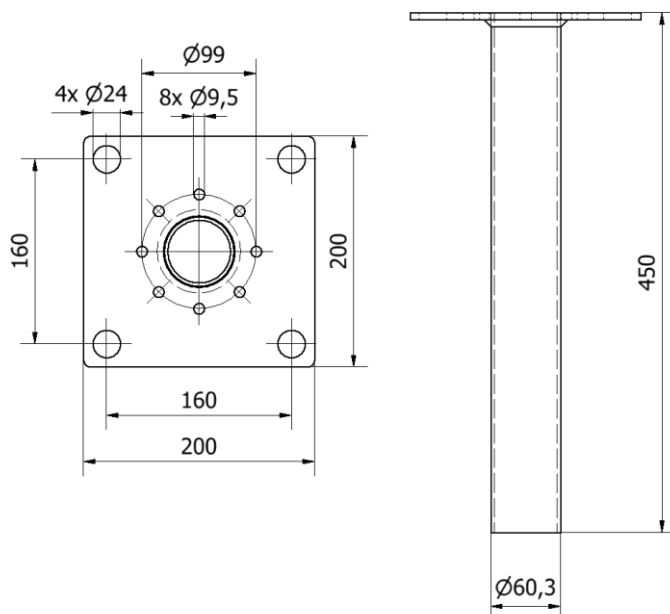

Markfäste GP60 - 160 Combo

next  green

Montage- och installationsprodukter
Fundament & Markfästen
NEXT GREEN - MARKFÄSTE GP60-160 COMBO

Modell

E Nummer:
27 000 69

Benämning:
Markfäste Combo 160

FUNKTIONER MARKFÄSTE GP60-160 COMBO

- Hålbild CC-160 mm. Passar olika fabrikat av laddstolpar
- För instick i Ø 60 mm fundament
- Robust konstruktion i galvaniserat stål

Tekniska specifikationer

Material Galvaniserat stål

Dimensioner

Vikt 3.5 kg
Höjd 450 mm
Bredd 200 mm
Djup 200 mm

Next Green - Markfäste är framtagna för att passa 60mm fundament. Markfäste Combo 160 har CC-mått 160 mm och passar som adapter till laddstolpar med CC-160 mm fotplatta.

Tillbehör

Fundament för 60mm insticksrör