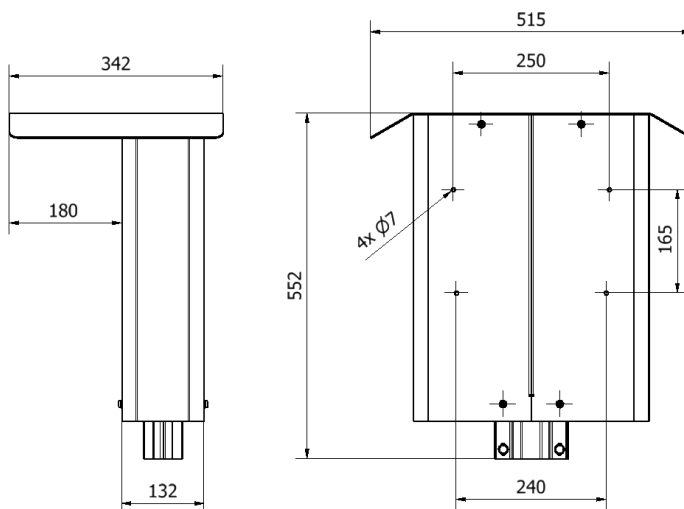

Polebox 330 S

next  green

Montage- och installationsprodukter
Laddboxhållare
NEXT GREEN - POLEBOX 330 S

Modell

E Nummer:
24 803 66

Benämning
Laddboxhållare Polebox 330 S

FUNKTIONER POLEBOX 330 S

- Hålbild för Charge Amps Aura
- För montage på Ø 60 mm stolprör
- Robust konstruktion i höghållfast stål
- En stor del av installationen kan förberedas inomhus
- Rejäl spridningsplint för enkel vidarekoppling av servisen
- Förberedd för montering av en jordfelsbrytare, 3G/4G-router
- Pulverlackerad, kan levereras i olika kulörer. Kontakta Next Green för mer information

Tekniska specifikationer

Material
Kulör Stål, höghållfast stål, pulverlackerad
Grafitgrå

Dimensioner
Vikt 12 kg
Höjd 552 mm
Bredd 515 mm
Djup 342 mm
Monteringsyta 330 mm

Dimensioner förpackning
Vikt 12 kg
Höjd 570 mm
Bredd 390 mm
Djup 205 mm

Next Green Polebox är ett stolpfäste för laddboxar, avsett för montage på Ø 60 mm stolprör. Polebox underlättar till exempel vid byte från motorvärmplats till laddplats och kan användas för att ersätta en motorvärmcentral. Produkten är avsedd för matning av elkabel inuti stolpröret.

Polebox har en inbyggd fördelningsplint för upp till 2 x 5G25 elkabel för vidare koppling till nästa laddstolpe. Från fördelningsplinten i Polebox ansluts sedan respektive laddbox med 5G2,5 gummikabel. Polebox levereras med DIN-skena för jordfelsbrytare och kan extrautrustas med ytterligare DIN-skena för montage av till exempel WiFi-router eller 3G/4G-modem och nättaggregat. Allt ryms i lådan.