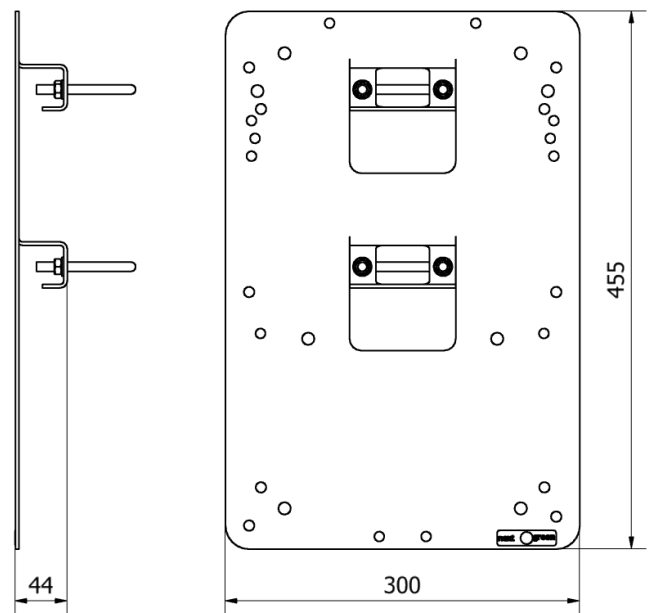

Poleplate 300 Tak

next  green

Montage- och installationsprodukter
Laddboxhållare - stolpfäste
NEXT GREEN - POLEPLATE 300 TAK

Modell

E Nummer:
27 004 04

Benämning:
Laddboxhållare Poleplate 300 Tak

FUNKTIONER POLEPLATE 300 Tak

- För takmontage på Ø 60 mm stolprör
- Laserskuren hålbild för flera olika fabrikat av laddboxar
- Robust konstruktion i stål

Tekniska specifikationer

Material
Kulör

Belagd stålplåt
Plåtblank

Dimensioner

Vikt 3 kg
Höjd 455 mm
Bredd 300 mm

Dimensioner förpackning

Vikt 3,5 kg
Höjd 488 mm
Bredd 301 mm
Djup 60 mm

URVAL KOMPATIBLA LADDBOXAR

- Alfen Eve Double Pro-line
- Charge Amps Aura
- CTEK Chargestrom
- DEFA eRange Duo
- Ensto Wallbox
- Garo Twin
- Waybler

Next Green Poleplate 300 Tak är ett stolprörsfäste för laddboxar, avsett för takmontage på Ø 60 mm stolprör. Poleplate är tillverkad av stål. Poleplate är avsedd för att enkelt kunna montera en laddbox.