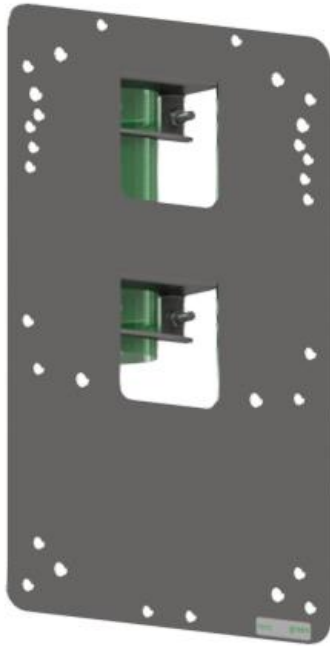

Poleplate 300 Tak

next  green

Montage- och installationsprodukter
Laddboxhållare - stolpfäste
NEXT GREEN - POLEPLATE 300 TAK

Modell

E Nummer:
27 004 04

Benämning:
Laddboxhållare Poleplate 300 Tak

FUNKTIONER POLEPLATE 300 Tak

- För takmontage på Ø 60 mm stolprör
- Laserskuren hålbild för flera olika fabrikat av laddboxar
- Robust konstruktion i stål

Tekniska specifikationer

Material
Kulör

Belagd stålplåt
Plåtblank

Dimensioner

Vikt 3 kg
Höjd 455 mm
Bredd 300 mm

Dimensioner förpackning

Vikt 3,5 kg
Höjd 488 mm
Bredd 301 mm
Djup 60 mm

URVAL KOMPATIBLA LADDBOXAR

- Alfen Eve Double Pro-line
- Charge Amps Aura
- CTEK Chargestrom
- DEFA eRange Duo
- Ensto Wallbox
- Garo Twin
- Waybler

Next Green Poleplate 300 Tak är ett stolprörsfäste för laddboxar, avsett för takmontage på Ø 60 mm stolprör. Poleplate är tillverkad av stål. Poleplate är avsedd för att enkelt kunna montera en laddbox.