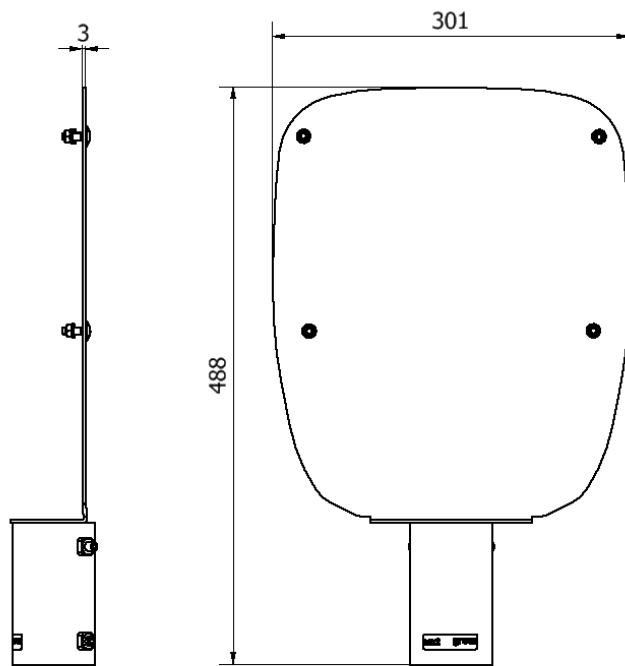

Material
Kulör

Stål, pulverlackerad
Grafitgrå

Dimensioner

Vikt 3,2 kg
Höjd 530 mm
Bredd 310 mm

Dimensioner förpackning

Vikt 3,5 kg
Höjd 488 mm
Bredd 301 mm
Djup 60 mm

vikt: 3,2 kg

Next Green Poleplate är ett stolpfäste för laddboxar, avsett för montage på 60 mm stolprör. Poleplate är tillverkad av svenskt stål och pulverlackerad för högsta kvalitet. Poleplate är avsedd för att enkelt kunna montera en laddbox.