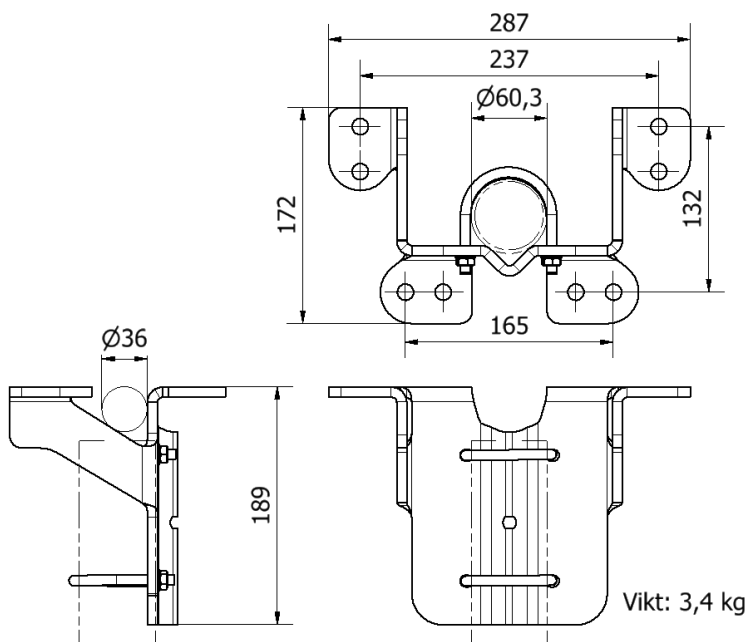

Tak- och golvfäste HD 60

next  green

Montage- och installationsprodukter
NEXT GREEN - TAK- OCH GOLVFÄSTE HD 60

Modell

E Nummer:
27 001 76

Benämning:
Tak- och golvfäste HD 60

Exempelbild. Montage i tak.

FUNKTIONER TAK- OCH GOLVFÄSTE HD 60

- Hålbild för montage i tak eller golv
- Möjlighet för kabelgenomgång 360°
- Passar valfri längd av Ø 60 mm stolprör
- Hål för säkerhetsbult
- Robust konstruktion i galvaniserat stål

Tekniska specifikationer

Material Galvaniserat stål - SS-EN ISO 1461.

Dimensioner

Vikt 3,4 kg
Höjd 189 mm
Bredd 287 mm
Djup 172 mm

Next Green - Tak- och golvfäste HD 60 är framtaget för att montera ett Ø 60 mm stolprör för vidare montage av laddbox från tak eller golv exempelvis i parkeringsgarage. Tak- och golvfästet möjliggör för kabelgenomföring 360°. Fästet levereras med U-bultar för montage av Ø 60 mm rör i valfri längd. Fästes med expander eller skruv och plugg, ingår ej. Stolprör ingår ej.

Tillbehör

Stolprör Ø 60 mm

| E-nr/artikelnummer | Benämning |
|--------------------|------------------|
| 27 003 76 | Stolprör 500 mm |
| 27 003 75 | Stolprör 750 mm |
| 27 003 74 | Stolprör 1000 mm |
| 27 001 81 | Stolprör 1200 mm |
| 27 000 28 | Stolprör 1500 mm |
| 24190021 | Stolprör 2500 mm |
| 24190022 | Stolprör 2850 mm |