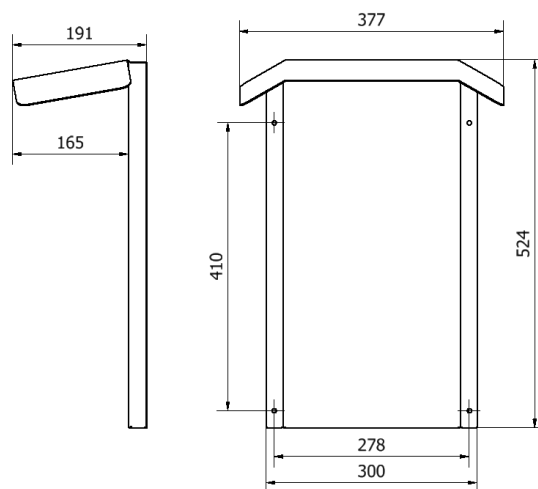

Wallplate

next  green

Montage- och installationsprodukter
Väggfäste
NEXT GREEN - WALLPLATE

Modell

E-Nummer:
24 803 68
S-No:
34 079 02

Benämning:
Väggfäste - Wallplate

FUNKTIONER WALLPLATE

- För väggmontage av laddbox
- Underlättar montering på ojämna fasader
- Skyddar laddbox och fasad
- Kablage kan dras bakom Wallplate
- Pulverlackerad, kan levereras i olika kulörer. Kontakta Next Green för mer information

Tekniska specifikationer

Material
Kulör

Stålplåt, Pulverlackerad
Grafitgrå

Dimensioner

Vikt 3 kg
Höjd 524 mm
Bredd 377 mm
Djup 191 mm

Dimensioner förpackning

Vikt 3 kg
Höjd 550 mm
Bredd 380 mm
Djup 200 mm

Next Green - Wallplate är ett universellt väggfäste för laddboxar.

Wallplate ger en stabil plan monteringsyta även på ojämna fasader och minimerar spänningar som annars kan skapas i bakstycket på laddboxen. Wallplate är designat för att möjliggöra montage av olika laddboxmodeller av olika storlekar. Det integrerade taket skyddar mot nederbörd. Wallplate skapar en gedigen installation av laddboxen. Hålbild för respektive laddbox borraras direkt i fästet vid montage.