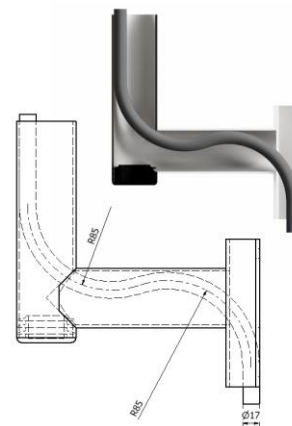

Vinkelfäste 60

next  green

Montage- och installationsprodukter
NEXT GREEN - Vinkelfäste

Modell

E Nummer:
27 004 09

Benämning:
Vinkelfäste 60

FUNKTIONER VINKELFÄSTE 60

- Ett Ø 60 mm rörfäste för en fasad där enheten behöver lite distans till fasaden
- Robust konstruktion i galvaniserat stål
- Kabeldiameter upp till 17 mm vid 85 mm böjradie kan dras invändigt
- Kabel kan dras utvändigt genom förskruvning som monteras på bottenpluggen. Förskruvning ingår ej
- Avlånga montagehål underlättar montage på fasad
- Galvaniserad

Tekniska specifikationer

Material Galvaniserat stål

Dimensioner

Vikt 3.0 kg
Höjd 270 mm
Bredd 240 mm
Djup 247 mm

Next Green - Vinkelfäste 60 är framtaget för att monteras på stödmur eller fasader där distans behövs för vidare montage av laddbox. Vinkelfäste 60 är galvaniserat och har diametern 60 mm.