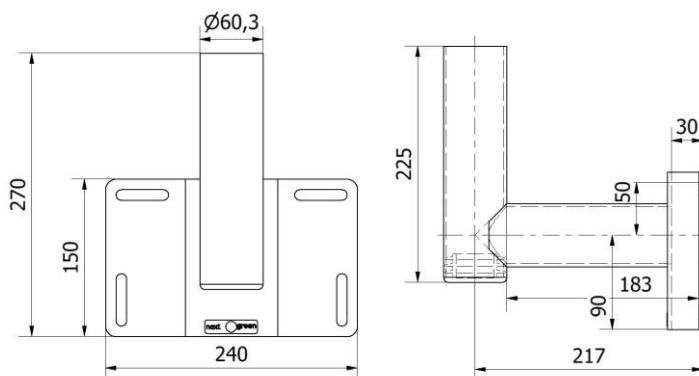

Vinkelfäste 60

next  green

Montage- och installationsprodukter
NEXT GREEN - Vinkelfäste

Modell

E Nummer:
27 004 09

Benämning:
Vinkelfäste 60

FUNKTIONER VINKELFÄSTE 60

- Ett Ø 60 mm rörfäste för en fasad där enheten behöver lite distans till fasaden
- Robust konstruktion i galvaniserat stål
- Kabeldiameter upp till 17 mm vid 85 mm böjradie kan dras invändigt
- Kabel kan dras utvändigt genom förskruvning som monteras på bottenpluggen. Förskruvning ingår ej
- Avlånga montagehål underlättar montage på fasad
- Galvaniserad

Tekniska specifikationer

Material Galvaniserat stål

Dimensioner

Vikt 3.0 kg
Höjd 270 mm
Bredd 240 mm
Djup 247 mm

Next Green - Vinkelfäste 60 är framtaget för att monteras på stödmur eller fasader där distans behövs för vidare montage av laddbox. Vinkelfäste 60 är galvaniserat och har diametern 60 mm.