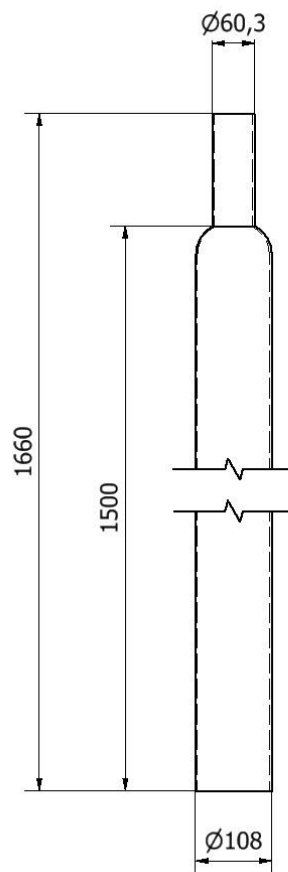

## Modell

E-Nummer:  
27 000 22

Benämning:  
Next Green Laddboxstolpe  
Avtrappad 108 – 60 utan lucka

## FUNKTIONER LADDBOXSTOLPE

- Medger extra kraftfull och stabil installation av laddboxar
- Utan lucka
- Instick i Ø 108 mm fundament
- Ø 60 mm topprör
- Galvaniserad
- Kan levereras pulverlackerad i valfri kulör. Kontakta Next Green för mer information

## Tekniska specifikationer

Material	Stål
Form	Avtrappad
Kulör	Galvaniserad
Infästning	Instick

Dimensioner	
Vikt	12 kg
Längd	1660 mm

Basdiameter	108 mm
Toppdiameter	60 mm
Instick i fundament	500 mm

Next Green - Laddboxstolpe Avtrappad 108 - 60 utan lucka är en kraftig stålstolpe med basdiameter på Ø 108 mm och rotanpassad för ett insticksfundament. Passar utmärkt till Next Green Fundament GP108 och Next Green laddboxhållare Polebox.