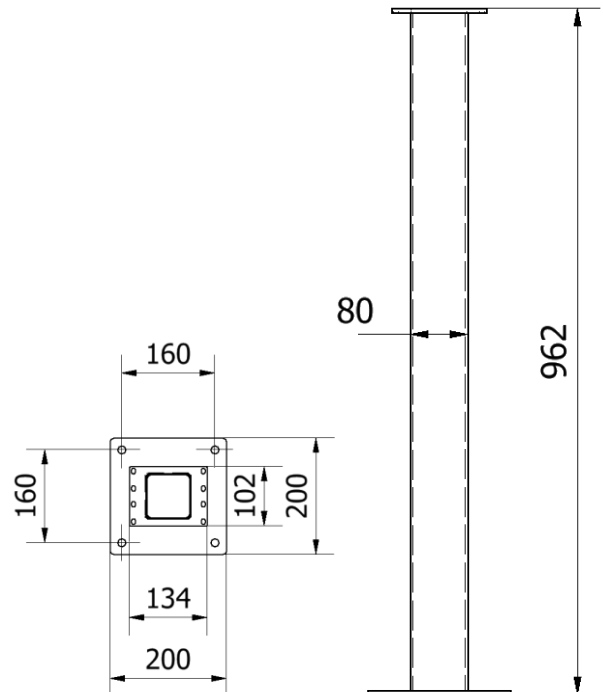

Montage- och installationsprodukter
NEXT GREEN - Piedestal Dynamic

Modell

E Nummer:
27 004 88

Benämning:
Piedestal Dynamic

FUNKTIONER PIEDESTAL DYNAMIC

- Anpassad för Waybler Dynamic laddbox
- Standardfläns FL13
- Monteras på pinnbultar CC-160 mm
- Robust konstruktion i pulverlackerat stål
- Bottenplattan dubbelbockad för bättre vattenavrinning

Tekniska specifikationer

Material Pulverlackerat stål

Dimensioner

Vikt 8,6 kg
Höjd 962 mm
Bredd 200 mm
Djup 200 mm

Next Green - Piedestal Dynamic är framtagen för att montera Waybler Dynamic laddbox på skruvfundament. Den bygger på standardfläns FL13. Bottenplattan med storleken 200x200 mm är försedd med 13 mm hål CC-160 mm. Piedestal Dynamic är pulverlackerad för det Nordiska klimatet.

Tillbehör

Artikelnummer **Benämning**
25000003 Klammersats 80x80
för två kabelhållare
25000002 Klammersats 80x80
för två kabelhållare

E-nummer **Benämning**
27 000 69 Markfäste GP60-160
Combo

27 000 71 Fundament GP60