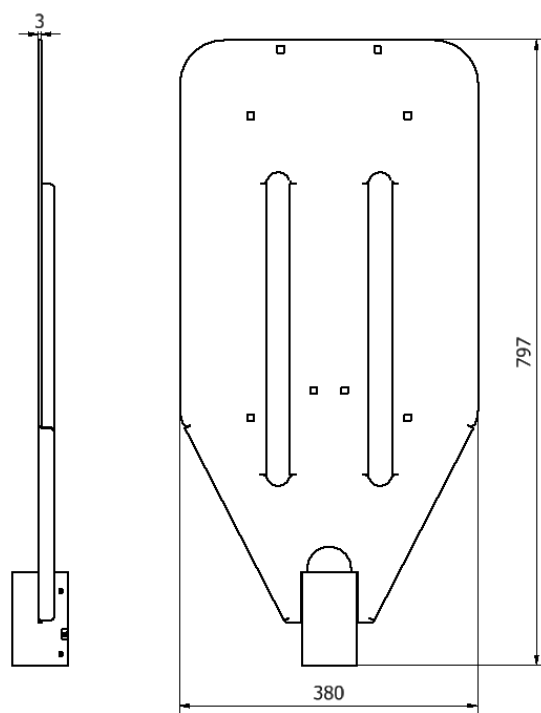

Poleplate 380 D

next  green

Montage- och installationsprodukter
Laddboxhållare - stolpfäste
NEXT GREEN - POLEPLATE 380 D

Modell

E Nummer:
27 003 03

Benämning:
Laddboxhållare Poleplate 380 D

Tekniska specifikationer

Material
Kulör

Stål, pulverlackerad
Grafitgrå

Dimensioner
Vikt
Höjd
Bredd

6,5 kg
797 mm
380 mm

Dimensioner förpackning
Vikt
Höjd
Bredd
Djup

7 kg
800 mm
400 mm
60 mm

FUNKTIONER POLEPLATE 380 D

- Hålbild för DEFA eRange Duo och Alfen Eve Double
- För montage på Ø 60 mm stolprör
- Robust konstruktion i stål
- Pulverlackerad, kan levereras i olika kulörer. Kontakta Next Green för mer information.

Vikt: 6,5 kg

URVAL KOMPATIBLA LADDBOXAR

- Alfen Eve Double
- DEFA eRange Duo

Next Green Poleplate 380 D är ett stolpfäste för laddboxar, avsett för montage på Ø 60 mm stolprör. Poleplate är tillverkad av svenskt stål och pulverlackerad för högsta kvalitet. Poleplate är avsedd för att enkelt kunna montera en laddbox.