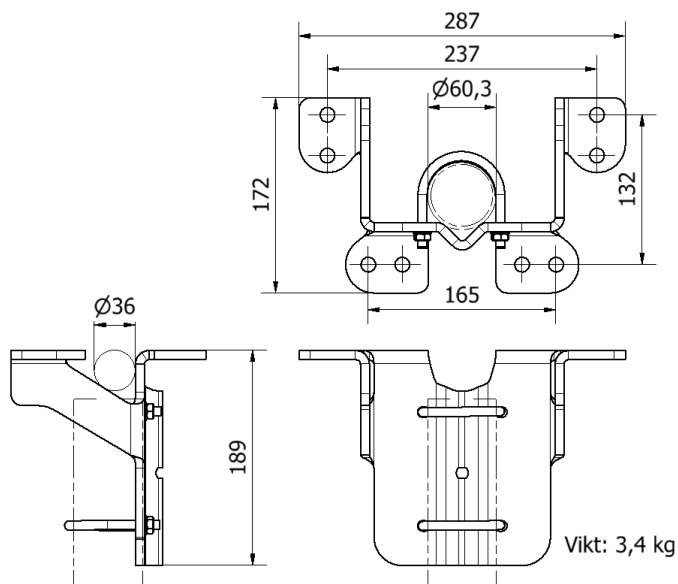

## Modell

**E Nummer:**  
27 001 76  
**S-No:**  
34 079 11

**Benämning:**  
Tak- och golvfäste HD 60

## FUNKTIONER

- Hålbild för montage i tak eller golv
- Möjlighet för kabelgenomgång 360°
- Passar valfri längd av Ø 60 mm stolprör
- Hål för säkerhetsbult
- Robust konstruktion i galvaniserat stål

Exempelbild. Montage i tak.

### Dimensioner

Vikt 3,4 kg  
Höjd 189 mm  
Bredd 287 mm  
Djup 172 mm

Next Green - Tak- och golvfäste HD 60 är framtaget för att montera ett Ø 60 mm stolprör för vidare montage av laddbox från tak eller golv exempelvis i parkeringsgarage. Tak- och golvfästet möjliggör för kabelgenomföring 360°. Fästet levereras med U-bultar för montage av Ø 60 mm rör i valfri längd. Fästes med expander eller skruv och plugg, ingår ej. Stolprör ingår ej.

## Tillbehör

Stolprör Ø 60 mm