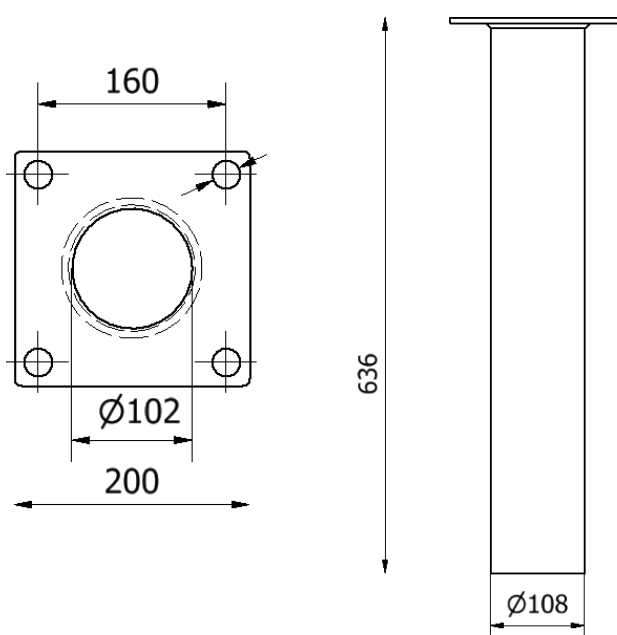

Markfäste GP108 - 160 Combo

next  green

Montage- och installationsprodukter
Fundament & Markfästen
NEXT GREEN - MARKFÄSTE GP108-160 COMBO

Modell

E Nummer:
27 006 87

Benämning:
Markfäste Combo 160

FUNKTIONER

- Hålbild CC-160 mm. Passar olika fabrikat av laddstolpar
- För instick i Ø 108 mm fundament
- Robust konstruktion i galvaniserat stål

Tekniska specifikationer

Material Galvaniserat stål - SS EN ISO- 1461

Dimensioner

Vikt 6,2 kg
Höjd 636 mm
Bredd 200 mm
Djup 200 mm

Next Green - Markfäste är framtagna för att passa 108 mm fundament. Markfäste Combo 160 har CC-mått 160 mm och passar som adapter till laddstolpar med CC-160 mm fotplatta.