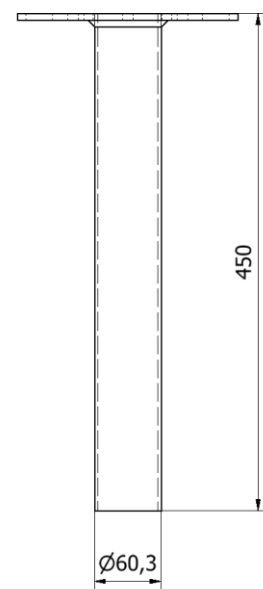

Markfäste GP60 - 160 Combo

next  green

Montage- och installationsprodukter
Fundament & Markfästen
NEXT GREEN - MARKFÄSTE GP60-160 COMBO

Modell

E Nummer:
27 000 69
S-No:
35 063 32

Benämning:
Markfäste Combo 160

FUNKTIONER

- Hålbild CC-160 mm. Passar olika fabrikat av laddstolpar
- För instick i Ø 60 mm fundament
- Robust konstruktion i galvaniserat stål

Tekniska specifikationer

Material Galvaniserat stål - SS EN ISO- 1461

Dimensioner

Vikt 3.5 kg
Höjd 450 mm
Bredd 200 mm
Djup 200 mm

Next Green - Markfäste är framtagna för att passa 60mm fundament. Markfäste Combo 160 har CC-mått 160 mm och passar som adapter till laddstolpar med CC-160 mm fotplatta.