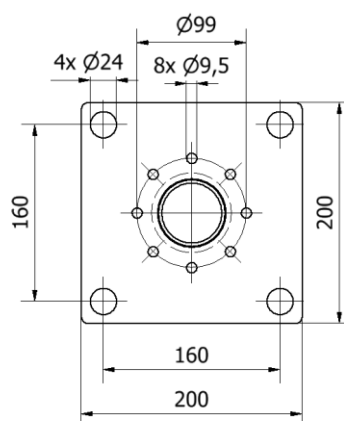

Markfäste GP60 - 160 Combo

next  green

Montage- och installationsprodukter
Fundament & Markfästen
NEXT GREEN - MARKFÄSTE GP60-160 COMBO

Modell

E Nummer:
27 000 69
S-No:
35 063 32

Benämning:
Markfäste Combo 160

FUNKTIONER

- Hålbild CC-160 mm. Passar olika fabrikat av laddstolpar
- För instick i Ø 60 mm fundament
- Robust konstruktion i galvaniserat stål

Tekniska specifikationer

Material Galvaniserat stål - SS EN ISO- 1461

Dimensioner

Vikt 3.5 kg
Höjd 450 mm
Bredd 200 mm
Djup 200 mm

Next Green - Markfäste är framtagna för att passa 60mm fundament. Markfäste Combo 160 har CC-mått 160 mm och passar som adapter till laddstolpar med CC-160 mm fotplatta.