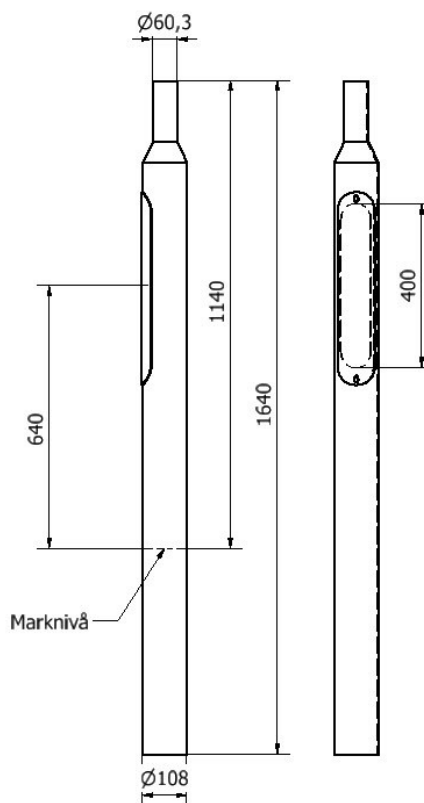

Laddboxstolpe

next  green

Montage- och installationsprodukter
Stolprör
NEXT GREEN - LADDBOXSTOLPE AVTRAPPAD 108-60 med lucka

Modell

E-Nummer:
27 003 93

Benämning:
Next Green Laddboxstolpe
Avtrappad 108 - 60 med lucka

FUNKTIONER LADDBOXSTOLPE

- Medger extra kraftfull och stabil installation av laddboxar
- Med lucka - för enklare kabeldragning
- Instick i Ø 108 mm fundament
- Ø 60 mm topprör
- Galvaniserad
- Kan levereras pulverlackerad i valfri kulör. Kontakta Next Green för mer information

Tekniska specifikationer

Material	Galvaniserat stål enligt SSEN ISO-1461
Form	Avtrappad
Kulör	Galvaniserad
Infästning	Instick

Dimensioner	
Vikt	12 kg
Längd	1700 mm

Basdiameter	108 mm
Toppdiameter	60 mm
Instick i fundament	500 mm

Next Green - Laddboxstolpe Avtrappad 108 - 60 med lucka är en kraftig stålstolpe med basdiameter på Ø 108 mm och rotanpassad för ett insticksfundament. Passar utmärkt till Next Green Fundament GP108 och Next Green laddboxhållare Polebox.