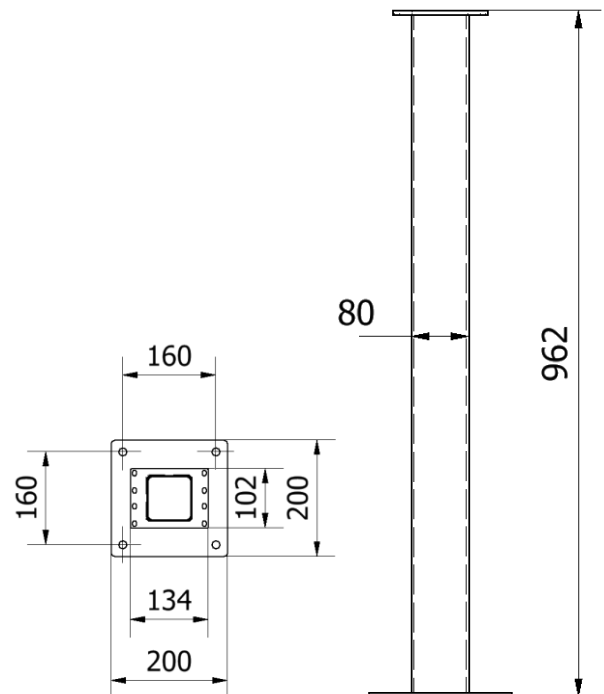

Montage- och installationsprodukter
NEXT GREEN - Piedestal Dynamic

Modell

E Nummer:
27 004 88

Benämning:
Piedestal Dynamic

FUNKTIONER PIEDESTAL DYNAMIC

- Anpassad för Waybler Dynamic laddbox
- Standardfläns FL13
- Monteras på pinnbultar CC-160 mm
- Robust konstruktion i pulverlackerat stål
- Bottenplattan dubbelbockad för bättre vattenavrinning

Tekniska specifikationer

Material Pulverlackerat stål

Dimensioner

Vikt 8,6 kg
Höjd 962 mm
Bredd 200 mm
Djup 200 mm

Next Green - Piedestal Dynamic är framtagen för att montera Waybler Dynamic laddbox på skruvfundament. Den bygger på standardfläns FL13. Bottenplattan med storleken 200x200 mm är försedd med 13 mm hål CC-160 mm. Piedestal Dynamic är pulverlackerad för det Nordiska klimatet.

Tillbehör

Artikelnummer
27 006 85

Benämning
Klammersats 80x80
double. För två kabelhållare

27 006 86

Klammersats 80x80
Quattro för fyra kabelhållare

E-nummer
27 000 69

Benämning
Markfäste GP60-160
Combo

27 000 71
27 006 83