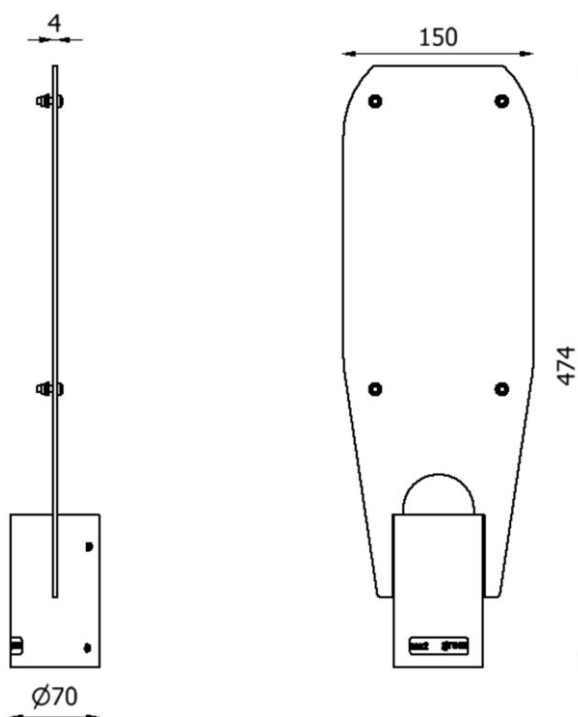

Poleplate 150 P

next  green

Montage- och installationsprodukter
Laddboxhållare - stolpfäste
NEXT GREEN - POLEPLATE 150 P

Modell

E Nummer:
27 007 35

Benämning:
Laddboxhållare Poleplate 150 P

FUNKTIONER POLEPLATE 150 P

- Hålbild för DEFA Power
- För montage på Ø60 mm stolprör
- Robust konstruktion i stål
- Pulverlackerad, kan levereras i olika kulörer. Kontakta Next Green för mer information

Tekniska specifikationer

Material
Kulör Pulverlackerat stål
Grafitgrå

Dimensioner
Vikt 2 kg
Höjd 474 mm
Bredd 150 mm

Dimensioner förpackning
Vikt 2 kg
Höjd 590 mm
Bredd 235 mm
Djup 90 mm

KOMPATIBLA LADDBOXAR

- DEFA Power

Next Green Poleplate är ett stolpfäste för laddboxar, avsett för montage på 60 mm rörstolpe. Poleplate är tillverkad av svenskt stål och pulverlackerad för högsta kvalitet. Poleplate är avsedd för att enkelt kunna montera en laddbox.