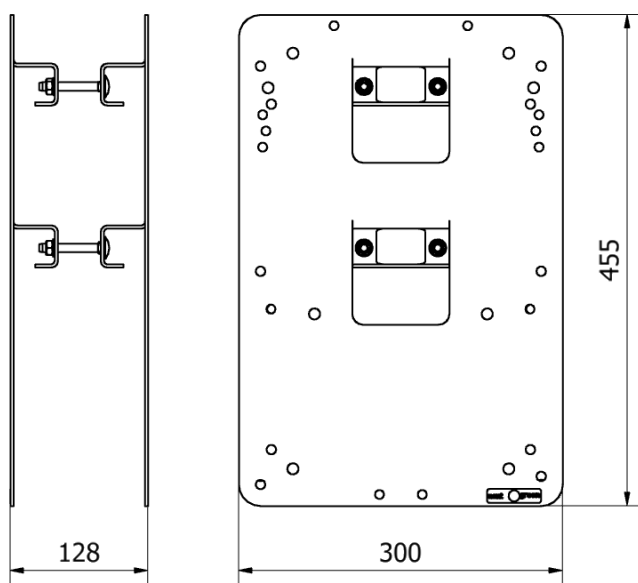

# Poleplate 300 Tak Dubbel

next  green

Montage- och installationsprodukter  
Laddboxhållare - stolpfäste  
NEXT GREEN - POLEPLATE 300 TAK Dubbel

## Modell

**E Nummer:** 27 004 62  
**S-No:** 35 063 16  
**Benämning:** Laddboxhållare Poleplate 300 Tak Dubbel

## FUNKTIONER POLEPLATE 300 Tak Dubbel

- För rygg-mot-rygg takmontage på  $\varnothing$  60 mm stolprör
- Laserskuren hålbild för flera olika fabrikat av laddboxar
- Robust konstruktion i stål

## Tekniska specifikationer

**Material**  
Kulör 3 mm Magnelis® stålplåt  
Obehandlad

**Dimensioner**  
Vikt 7 kg  
Höjd 455 mm  
Bredd 300 mm

**Dimensioner förpackning**  
Vikt 7 kg  
Höjd 495 mm  
Bredd 330 mm  
Djup 90 mm