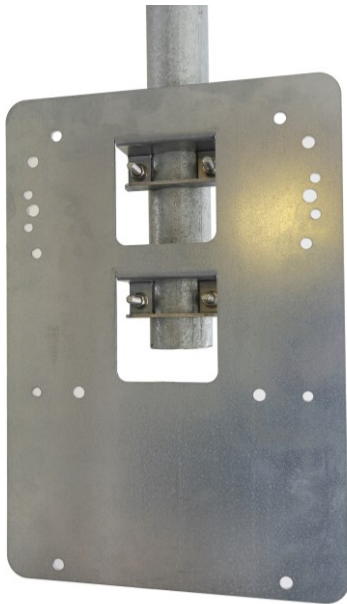

Poleplate 300 Tak

next  green

Montage- och installationsprodukter
Laddboxhållare - stolpfäste
NEXT GREEN - POLEPLATE 300 TAK

Modell

E Nummer: 27 004 04
S-No: 35 063 15
Benämning: Laddboxhållare Poleplate 300 Tak

FUNKTIONER POLEPLATE 300 Tak

- För takmontage på Ø 60 mm stolprör
- Laserskuren hålbild för flera olika fabrikat av laddboxar
- Robust konstruktion i stål

Tekniska specifikationer

Material
Kulör 3 mm Magnelis® stålplåt
Obehandlad

Dimensioner
Vikt 3 kg
Höjd 455 mm
Bredd 300 mm
Tjocklek 3 mm

Dimensioner förpackning
Vikt 3,5 kg
Höjd 488 mm
Bredd 301 mm
Djup 60 mm

URVAL KOMPATIBLA LADDBOXAR

- Alfen Eve Double
- Charge Amps Aura
- CTEK Chargestorm
- DEFA eRange Duo
- Ensto Wallbox
- Garo Entity PRO
- Garo Twin
- Waybler Dynamic
- Zaptec Pro

Next Green Poleplate 300 Tak är ett stolprörsfäste för laddboxar, avsett för takmontage på Ø 60 mm stolprör. Poleplate är tillverkad av stål. Poleplate är avsedd för att enkelt kunna montera en laddbox.