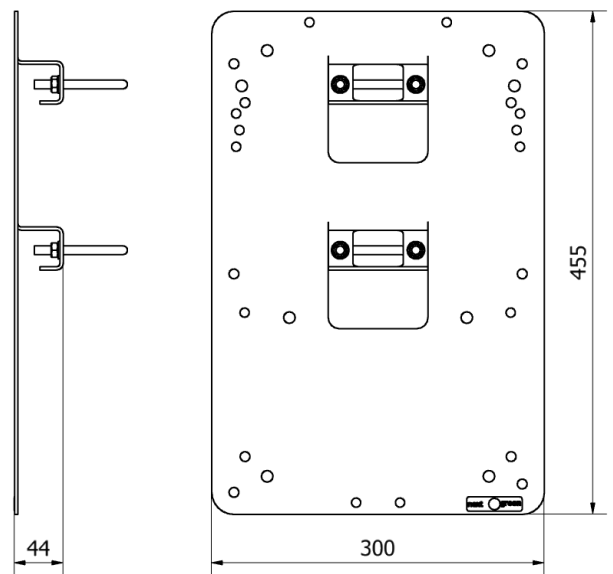

Poleplate 300 Tak

next  green

Montage- och installationsprodukter
Laddboxhållare - stolpfäste
NEXT GREEN - POLEPLATE 300 TAK

Modell

E Nummer: 27 004 04
S-No: 35 063 15
Benämning: Laddboxhållare Poleplate 300 Tak

FUNKTIONER POLEPLATE 300 Tak

- För takmontage på Ø 60 mm stolprör
- Laserskuren hålbild för flera olika fabrikat av laddboxar
- Robust konstruktion i stål

Tekniska specifikationer

Material
Kulör 3 mm Magnelis® stålplåt
Obehandlad

Dimensioner
Vikt 3 kg
Höjd 455 mm
Bredd 300 mm
Tjocklek 3 mm

Dimensioner förpackning
Vikt 3,5 kg
Höjd 488 mm
Bredd 301 mm
Djup 60 mm

URVAL KOMPATIBLA LADDBOXAR

- Alfen Eve Double
- Charge Amps Aura
- CTEK Chargestorm
- DEFA eRange Duo
- Ensto Wallbox
- Garo Entity PRO
- Garo Twin
- Waybler Dynamic
- Zaptec Pro

Next Green Poleplate 300 Tak är ett stolprörsfäste för laddboxar, avsett för takmontage på Ø 60 mm stolprör. Poleplate är tillverkad av stål. Poleplate är avsedd för att enkelt kunna montera en laddbox.