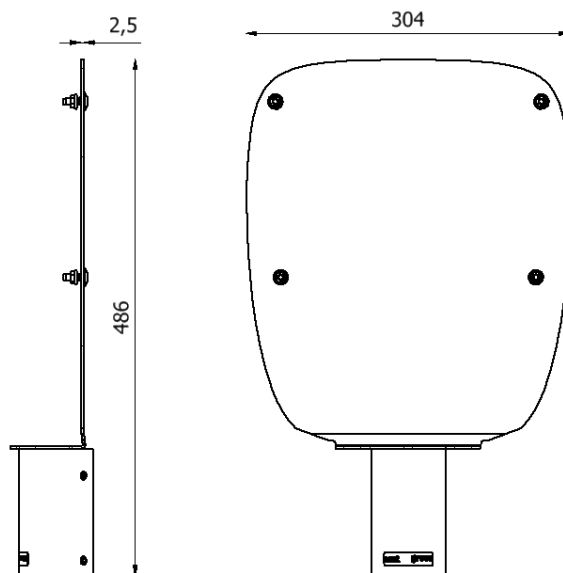

Poleplate 330

next  green

Montage- och installationsprodukter
Laddboxhållare - stolpfäste
NEXT GREEN - POLEPLATE 330

Modell

E Nummer:
27 000 20
S-No:
35 063 17

Benämning:
Laddboxhållare Poleplate 330

FUNKTIONER POLEPLATE 330

- Hålbild för Charge Amps Aura
- För montage på Ø 60 mm stolprör
- Robust konstruktion i stål
- Pulverlackerad, kan levereras i olika kulörer. Kontakta Next Green för mer information

Tekniska specifikationer

Material
Kulör Pulverlackerat stål
Grafitgrå

Dimensioner

Vikt 2,65 kg
Höjd 486 mm
Bredd 304 mm

Dimensioner förpackning

Vikt 2,9 kg
Höjd 490 mm
Bredd 310 mm
Djup 80 mm

KOMPATIBLA LADDBOXAR

- Charge Amps Aura

Next Green Poleplate är ett stolpfäste för laddboxar, avsett för montage på 60 mm stolprör. Poleplate är tillverkad av svenskt stål och pulverlackerad för högsta kvalitet. Poleplate är avsedd för att enkelt kunna montera en laddbox.