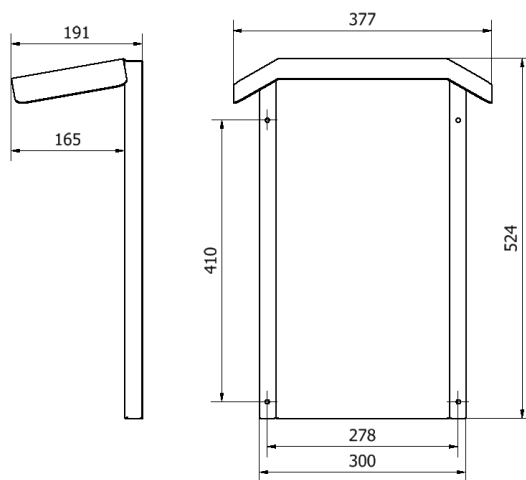

## Modell

**E-Nummer:**  
24 803 68  
**S-No:**  
35 063 02

**Benämning:**  
Väggfäste – Wallplate 250

## Tekniska specifikationer

<b>Material</b>	2 mm stålplåt - Korrosionsskyddat med ZnMn-fosfatering, ED-lack och pulverlack
<b>Kulör</b>	Grafitgrå
<b>Dimensioner</b>	
Vikt	3 kg
Höjd	524 mm
Bredd	377 mm
Djup	191 mm
Tjocklek	2 mm
<b>Dimensioner förpackning</b>	
Vikt	3 kg
Höjd	550 mm
Bredd	380 mm
Djup	200 mm