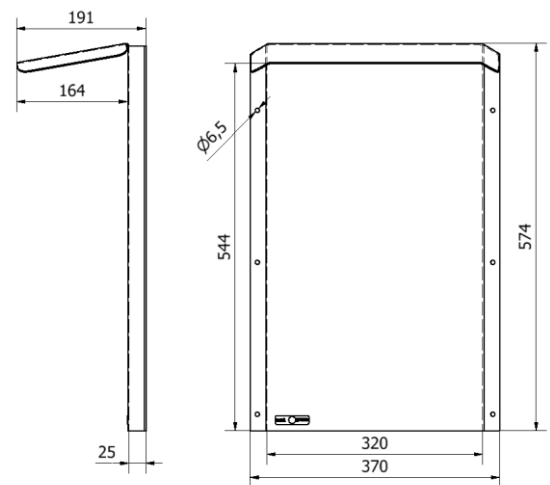

Wallplate 320

next  green

Montage- och installationsprodukter
Väggfäste
NEXT GREEN - WALLPLATE

Modell

E-Nummer:
27 005 11
S-No:
35 063 14

Benämning:
Väggfäste – Wallplate 320

FUNKTIONER WALLPLATE 320

- För väggmontage av större laddboxar
- Underlättar montering på ojämna fasader
- Skyddar laddbox och fasad
- Kablage kan dras bakom Wallplate
- Skapar en luftspalt mellan fasad och laddbox. För minskad värmepåverkan och ökad brandsäkerhet.
- Pulverlackerad, kan levereras i olika kulörer. Kontakta Next Green för mer information

Tekniska specifikationer

Material	Pulverlackerad 2 mm stålplåt - Korrosionsskyddat med ZnMn-fosfatering, ED-lack och pulverlack
Kulör	Grafitgrå
Dimensioner	
Vikt	3,5 kg
Höjd	574 mm
Bredd	370 mm
Djup	191 mm
Dimensioner förpackning	
Vikt	3,5 kg
Höjd	580 mm
Bredd	370 mm
Djup	200 mm

Next Green – Wallplate 320 är ett universellt väggfäste för laddboxar. Wallplate 320 ger en stabil plan monteringsyta även på ojämna fasader och minimerar spänningar som annars kan skapas i bakstycket på laddboxen. Wallplate 320 är designat för att möjliggöra montage av olika laddboxmodeller av olika storlekar. Det integrerade taket skyddar mot nederbörd. Wallplate 320 skapar en gedigen installation av laddboxen. Hålbild för respektive laddbox borras direkt i fästet vid montage.