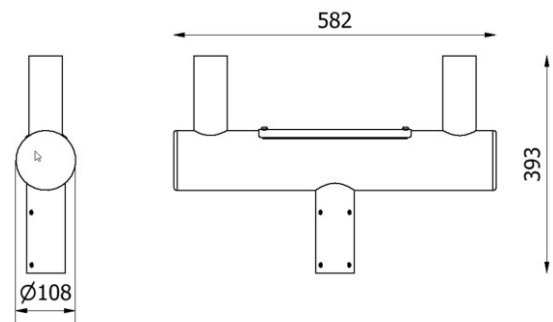

# Stolpfäste Twin mount 60

Montage- och installationsprodukter  
NEXT GREEN - STOLPFÄSTE TWIN MOUNT 60

## Modell

E Nummer:  
27 007 84

Benämning:  
Stolpfäste Twin mount 60

## FUNKTIONER

- Galvaniserat stål
- För montage på  $\varnothing$  60 mm stolprör
- Möjliggör montage av flera (2-4) laddboxar på ett  $\varnothing$  60 mm stolprör
- Stor servicelucka för enklare kabeldragning med Torx Pin skruv

### Dimensioner

Vikt 6 kg  
Höjd 393 mm  
Bredd 582 mm  
Djup 108 mm

Next Green - Stolpfäste Twin mount 60 är ett adapterfäste framtaget för att monteras på ett befintligt  $\varnothing$  60 mm stolprör. Twin mount möjliggör montage av två stycken  $\varnothing$  60 mm rör på ett  $\varnothing$  60 mm stolprör. Laserskuren servicelucka med Torx pin skruv.