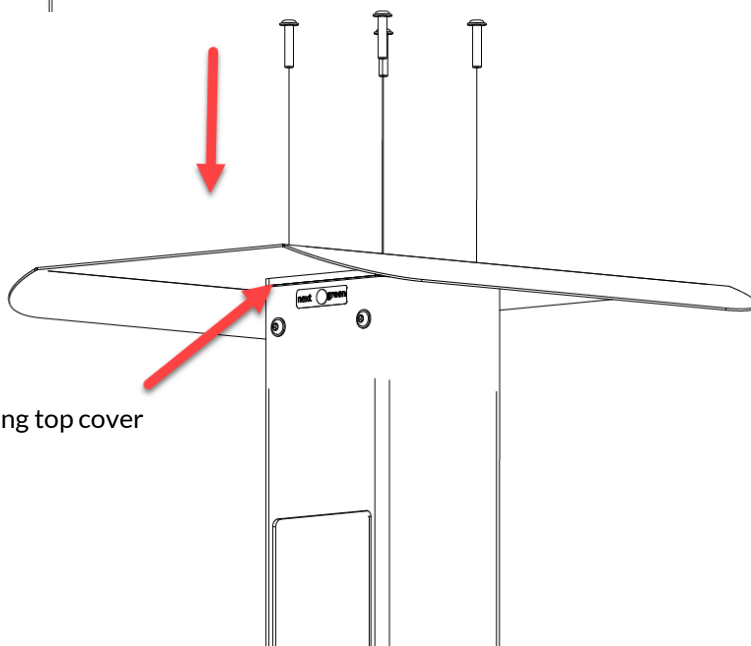

Next Pole Roof

E-no: 2700734 S-no: 3506333

Assembly instructions

No fasteners included,
reuse existing fasteners.

Keep the existing top cover

Next Pole Tak

E-nr: 2700734 S-nr: 3506333

Monteringsanvisning

Inga skruvar medföljer, återanvänd befintliga.

Behåll det befintliga locket