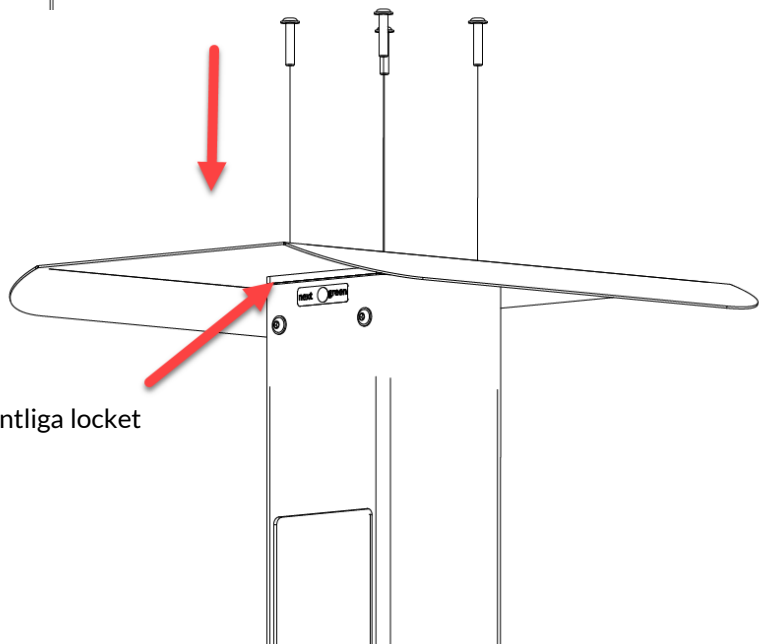

Next Pole Roof

E-no: 2700734 S-no: 3506333

Assembly instructions

No fasteners included,
reuse existing fasteners.

Keep the existing top cover

Next Pole Tak

E-nr: 2700734 S-nr: 3506333

Monteringsanvisning

Inga skruvar medföljer, återanvänd befintliga.

Behåll det befintliga locket